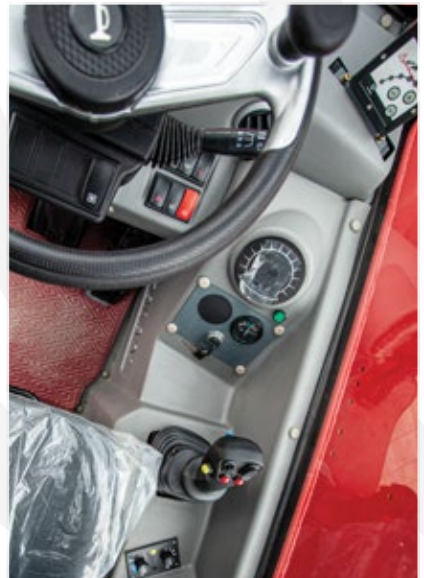

TELESKOPSKA RUKA

UVERENJE OD AGENCIJE
ZA BEZBEDNOST SAOBRAĆAJA

OPREMA

- Brzo kačenje alata Euro 8
- Grejanje / klima
- Električni joystick
- Kamera
- 3.hidraulična funkcija
- Most planetarac

KROKODIL (4U1)
KAŠIKA