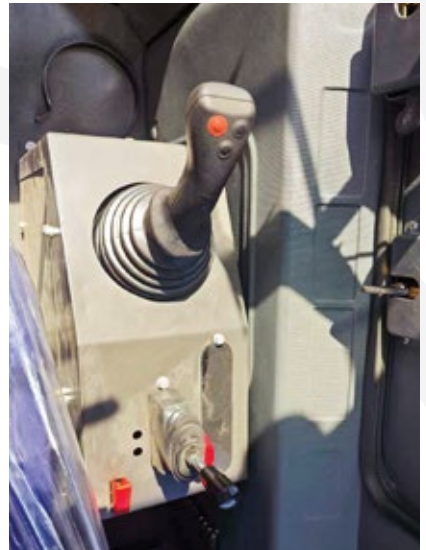

OPREMA

Brzo kačenje
Grejanje / klima
Električni joystick
Kamera
3.hidraulična funkcija
Most planetarac
Disk kočnice